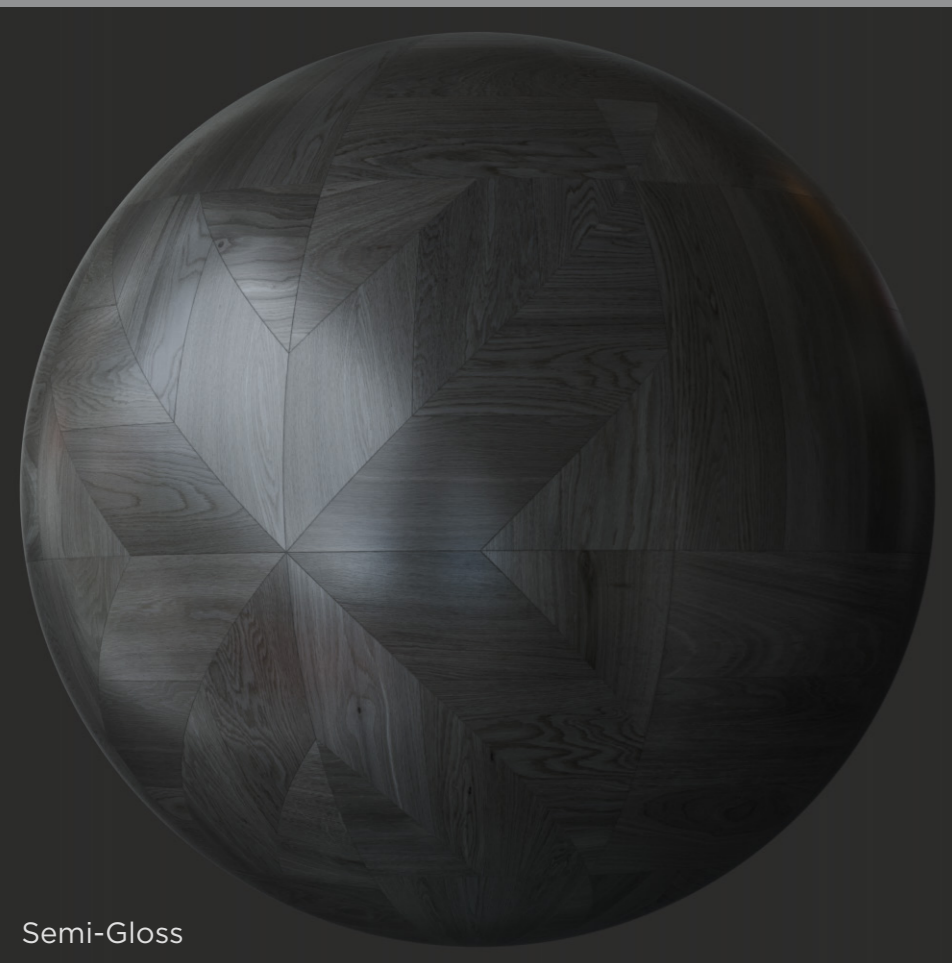

Gloss

Parquet ARTDECO

Color 2

Wood: Oak

Raw

Hardwax

Semi-Gloss

Gloss

Parquet ARTDECO

Color 3

Wood: Oak

Raw

Hardwax

Semi-Gloss

Gloss

Parquet ARTDECO