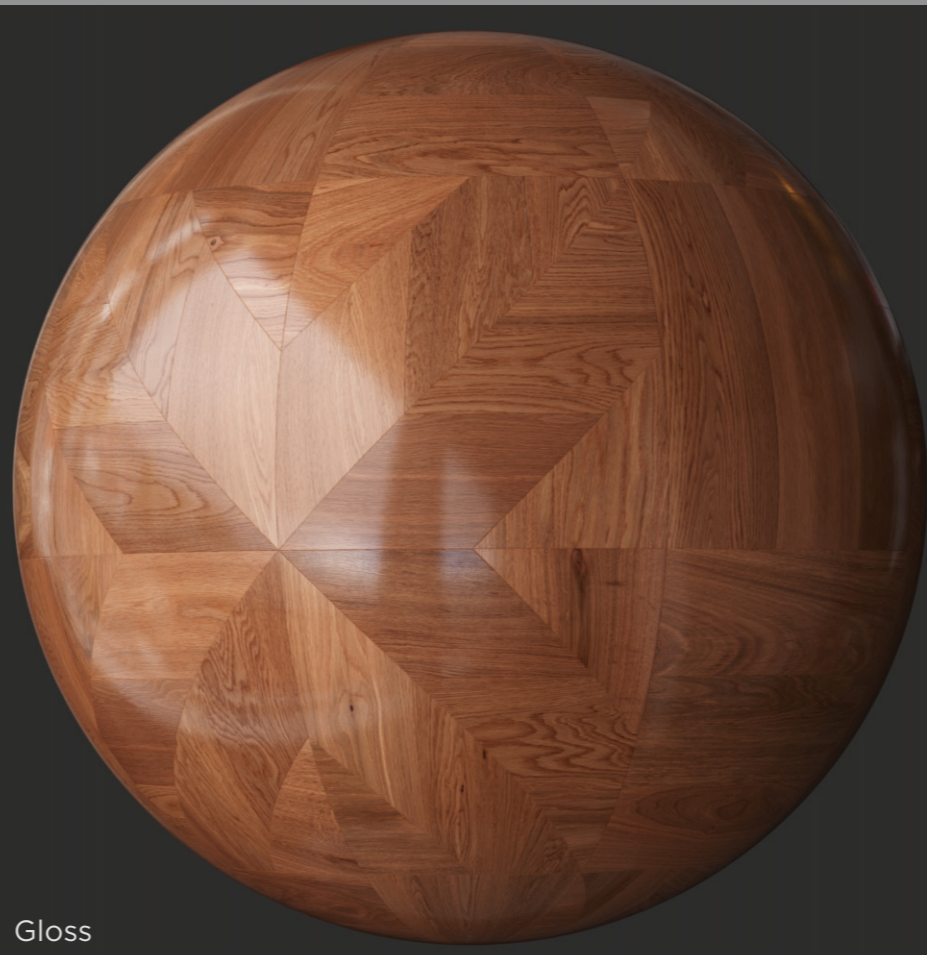

Gloss

Parquet ARTDECO

Color 2

Wood: Oak

Raw

Hardwax

Semi-Gloss

Gloss

Parquet ARTDECO

Color 3

Wood: Oak

Raw

Hardwax

Semi-Gloss

Gloss

Parquet ARTDECO