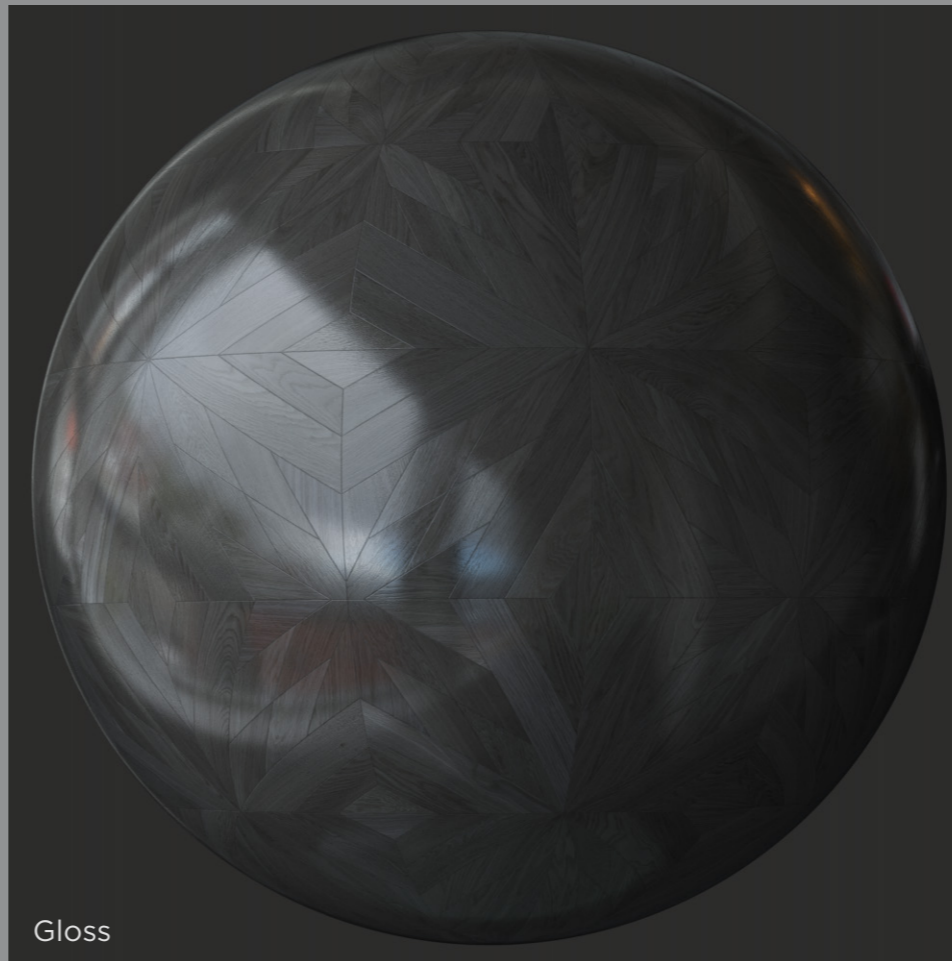

Parquet MAITANI

Color 2

Wood: Oak

Raw

Hardwax

Semi-Gloss

Gloss

Parquet MAITANI

Color 3

Wood: Oak

Raw

Hardwax

Semi-Gloss

Gloss